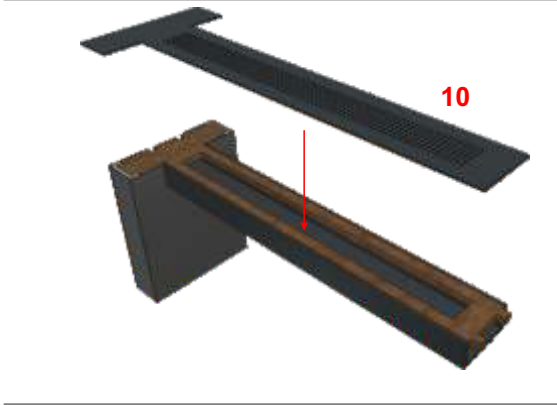

4x Code 80 Schienen 111mm

MU_N-B00130