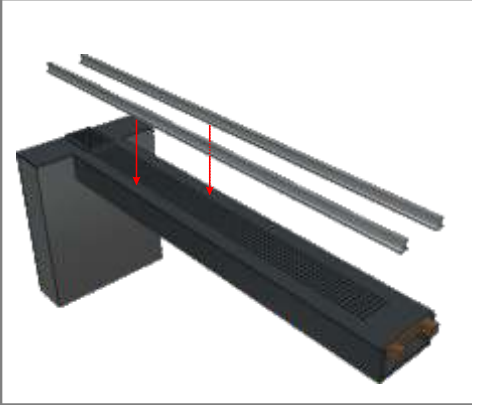

4x Code 80 Schienen 111mm

MU_N-B00130