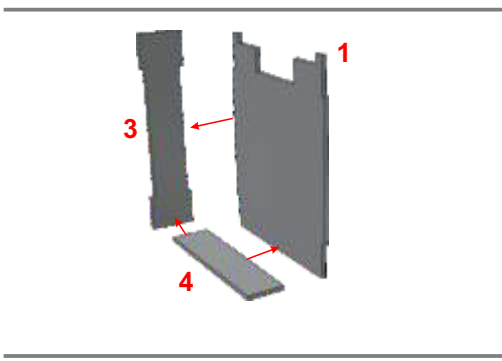

4x Code 80 Schienen 111mm

MU_N-B00130