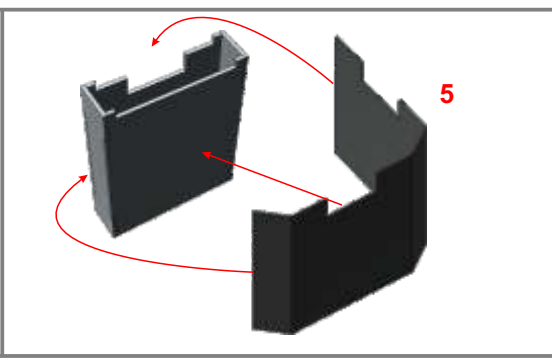

4x Code 80 Schienen 111mm

MU_N-B00130