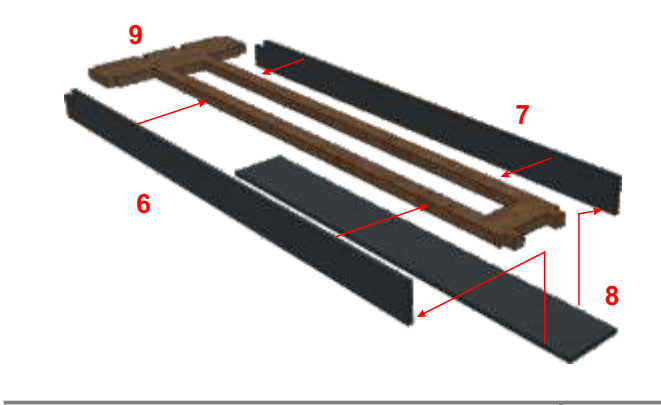

4x Code 80 Schienen 111mm

MU_N-B00130