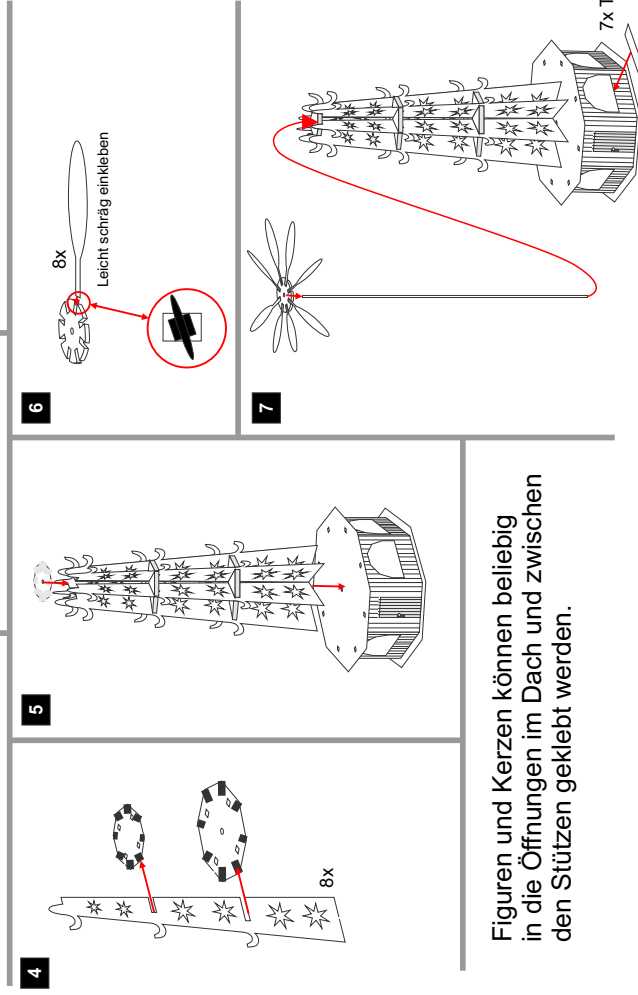

Federstahldraht 0,5 x 80mm

Figuren und Kerzen können beliebig in die Öffnungen im Dach und zwischen den Stützen geklebt werden.

Federstahldraht 0,5 x 80mm

Figuren und Kerzen können beliebig in die Öffnungen im Dach und zwischen den Stützen geklebt werden.