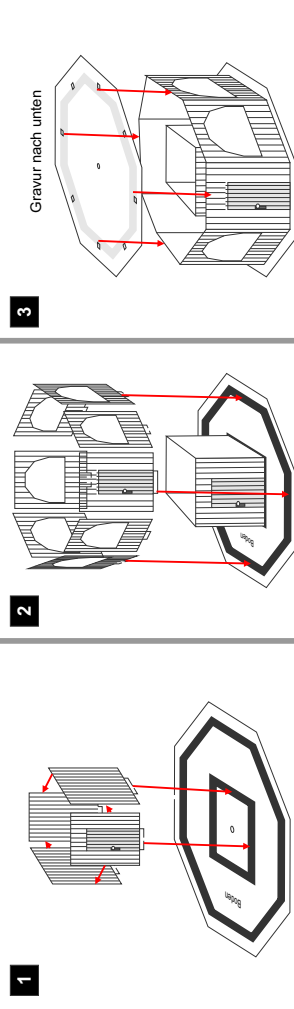

Federstahldraht 0,5 x 80mm

Figuren und Kerzen können beliebig in die Öffnungen im Dach und zwischen den Stützen geklebt werden.

Federstahldraht 0,5 x 80mm

Figuren und Kerzen können beliebig in die Öffnungen im Dach und zwischen den Stützen geklebt werden.