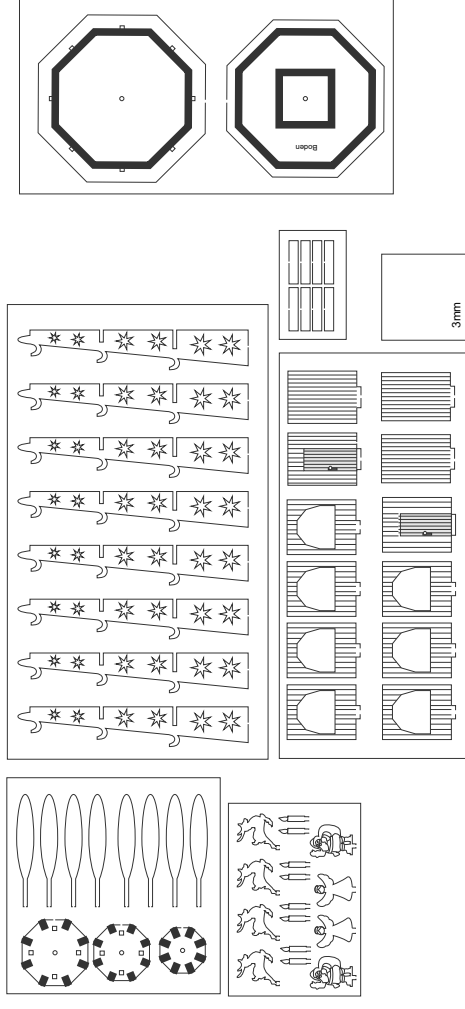

Federstahldraht 0,5 x 80mm

Figuren und Kerzen können beliebig in die Öffnungen im Dach und zwischen den Stützen geklebt werden.

Federstahldraht 0,5 x 80mm

Figuren und Kerzen können beliebig in die Öffnungen im Dach und zwischen den Stützen geklebt werden.