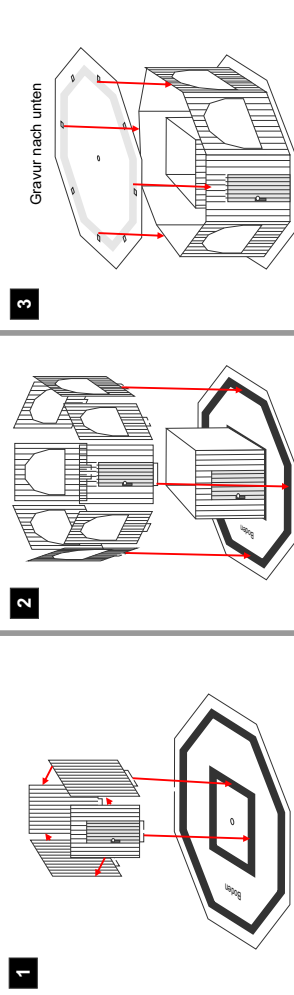

Federstahldraht 0,5 x 80mm

Figuren und Kerzen können beliebig in die Öffnungen im Dach und zwischen den Stützen geklebt werden.

Federstahldraht 0,5 x 80mm

Figuren und Kerzen können beliebig in die Öffnungen im Dach und zwischen den Stützen geklebt werden.