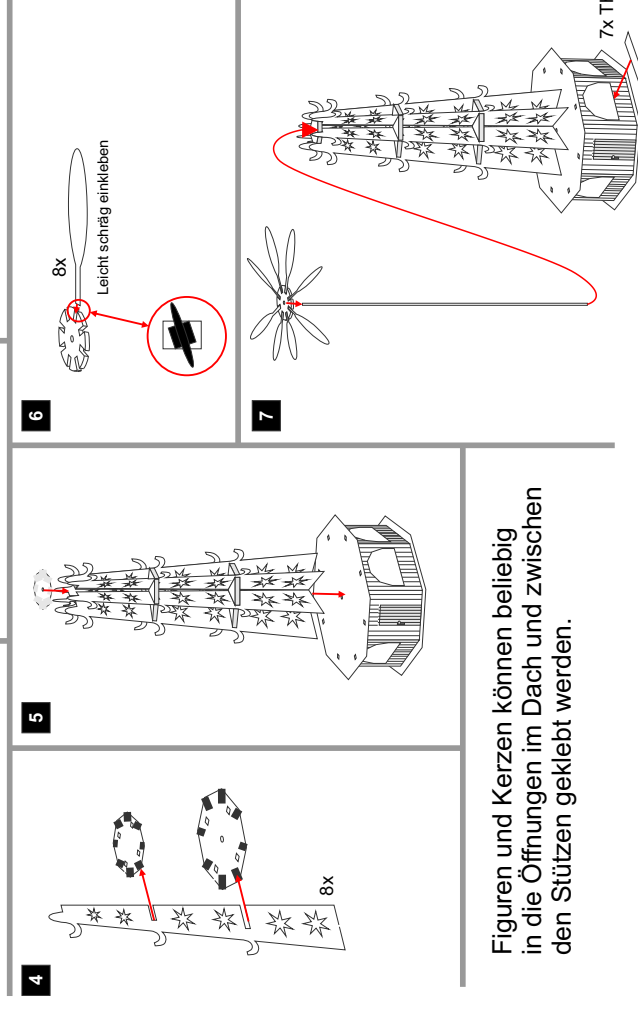

Federstahldraht 0,5 x 80mm

Figuren und Kerzen können beliebig in die Öffnungen im Dach und zwischen den Stützen geklebt werden.

Federstahldraht 0,5 x 80mm

Figuren und Kerzen können beliebig in die Öffnungen im Dach und zwischen den Stützen geklebt werden.